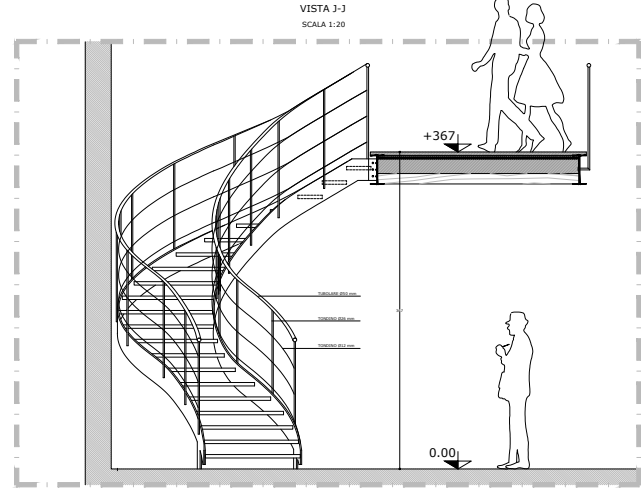

SVILUPPO COSCIALE "A"
SCALA 1:20

COSCIALE "A" : 7669.89x250x15 mm

VISTA J-J
SCALA 1:20

VISTA K-K
SCALA 1:20

SVILUPPO COSCIALE "B"
SCALA 1:20

COSCIALE "B" : 6224.64x250x15 mm

PIANO TERRA
SCALA 1:20

PARTICOLARE ATTACCO GRADINO
SCALA 1:2

PARTICOLARE GRADINO
SCALA 1:10