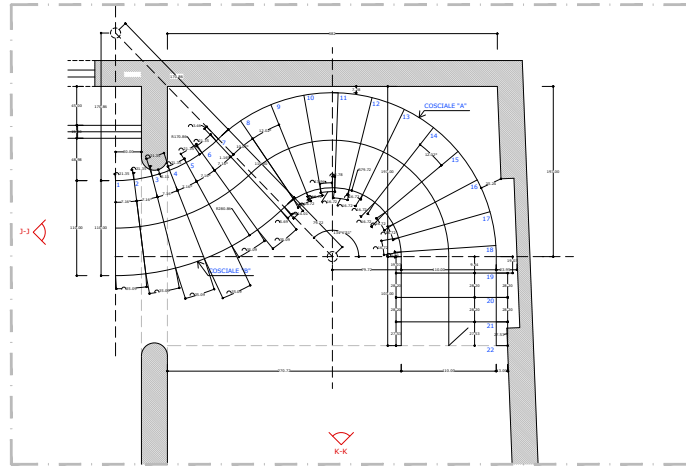

SVILUPPO COSCIALE "A"
SCALA 1:20

COSCIALE "A" : 7669.89x250x15 mm

VISTA J-J
SCALA 1:20

VISTA K-K
SCALA 1:20

SVILUPPO COSCIALE "B"
SCALA 1:20

COSCIALE "B" : 6224.64x250x15 mm

PIANO TERRA
SCALA 1:20

PARTICOLARE ATTACCO GRADINO
SCALA 1:2

PARTICOLARE GRADINO
SCALA 1:10