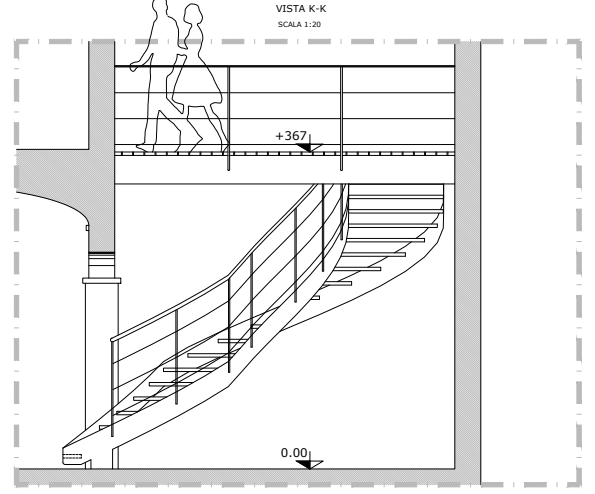

SVILUPPO COSCIALE "A"
SCALA 1:20

COSCIALE "A" : 7669.89x250x15 mm

VISTA J-J
SCALA 1:20

VISTA K-K
SCALA 1:20

SVILUPPO COSCIALE "B"
SCALA 1:20

COSCIALE "B" : 6224.64x250x15 mm

PIANO TERRA
SCALA 1:20

PARTICOLARE ATTACCO GRADINO
SCALA 1:2

PARTICOLARE GRADINO
SCALA 1:10